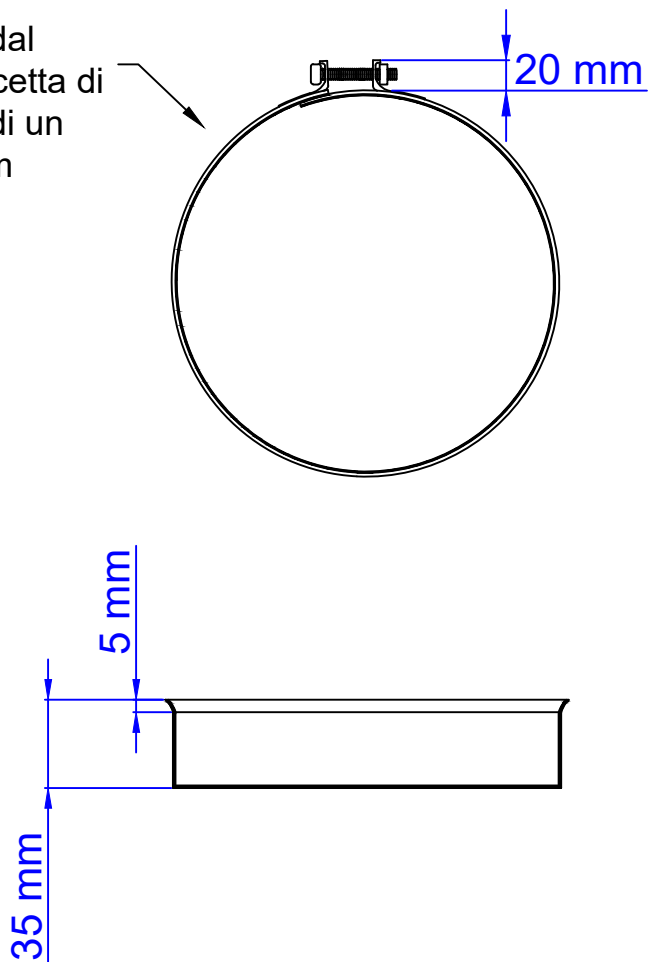

A prescindere dal diametro la fascetta di blocco sorge di un massimo di 2cm

Ø
120
125
130
140
150
153
180
200

Denominazione articolo:

Tappo cieco per tubo a "T" plus

Questo disegno è di esclusiva proprietà della Save SPA e senza regolare autorizzazione ne è vietata la riproduzione anche parziale.

SAVE SPA

Materiale:
porcellanati in nero opaco, nero ultra matt e grigio

Spessore:
1,2mm